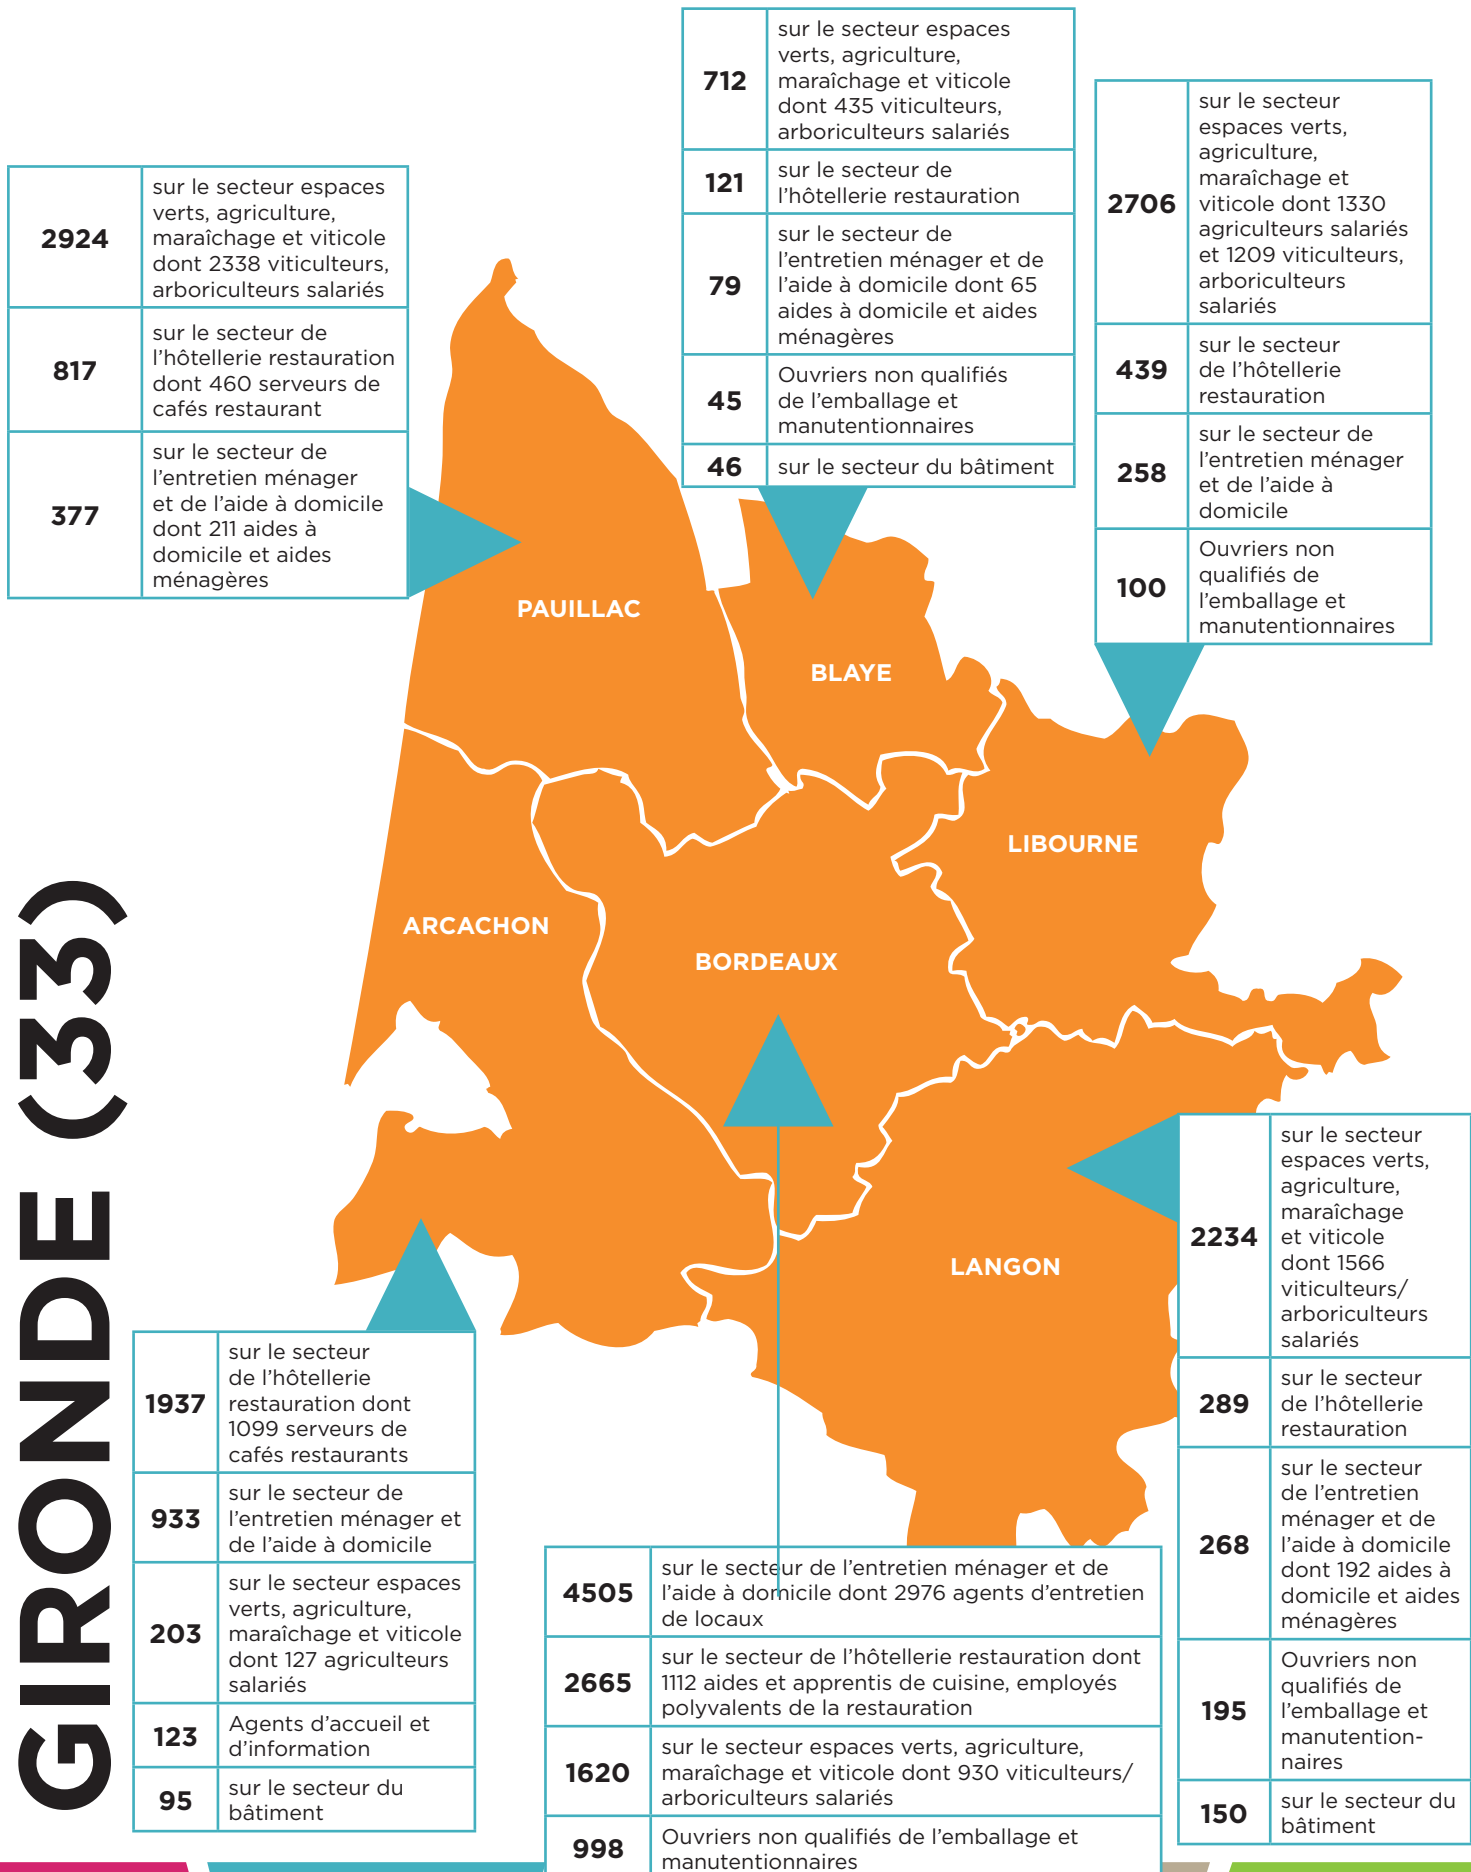

EN NOMBRE DE PROJETS DE RECRUTEMENT SUR UN TOTAL DE 28163

GIRONDE (33)