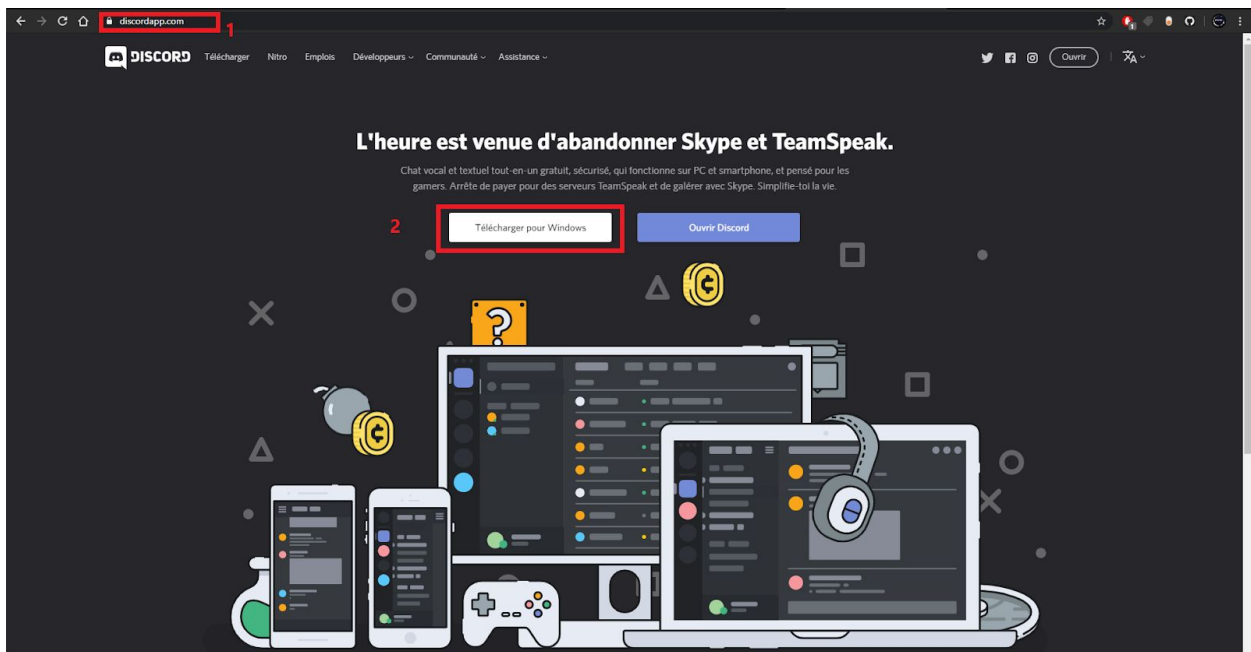

Utilisation de Discord :

I - Introduction :

Discord est un logiciel / site permettant de communiquer entre personnes. Il est disponible sur Android, IOs, Windows par une application / logiciel ou par internet directement

II - Installation :

Par Windows :

1 : Rendez-vous sur <https://discordapp.com/>

2 : Cliquez sur “Télécharger pour Windows” puis, ouvrir le logiciel

Par téléphone :

1 : Rendez-vous sur Play Store ou bien Apple Store.